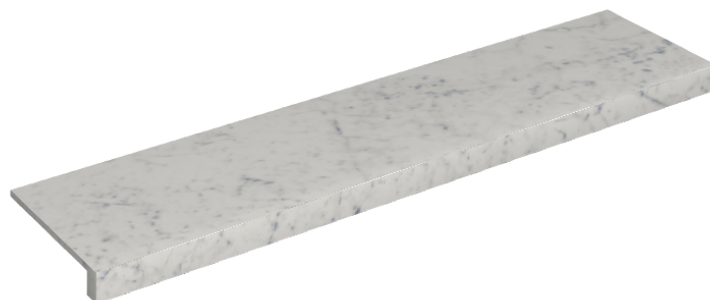

SCHEDA DI CONFIGURAZIONE

Cod. art.: 620890000001

Horizon

Window Sill 120

Rivestimento del
prodotto

Charme Extra Carrara
Matt

I colori e le altre caratteristiche estetiche delle piastrelle presenti nelle illustrazioni presenti sul sito sono puramente indicativi. Guarda sempre i campioni di persona prima dell'acquisto.