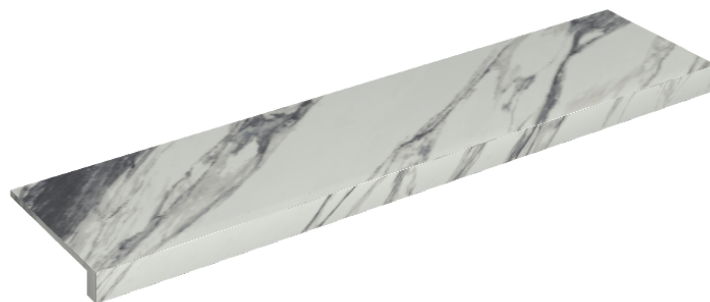

## Window Sill 120

Rivestimento del prodotto

Charme Deluxe  
Statuario Fantastico  
Matt

I colori e le altre caratteristiche estetiche delle piastrelle presenti nelle illustrazioni presenti sul sito sono puramente indicativi. Guarda sempre i campioni di persona prima dell'acquisto.