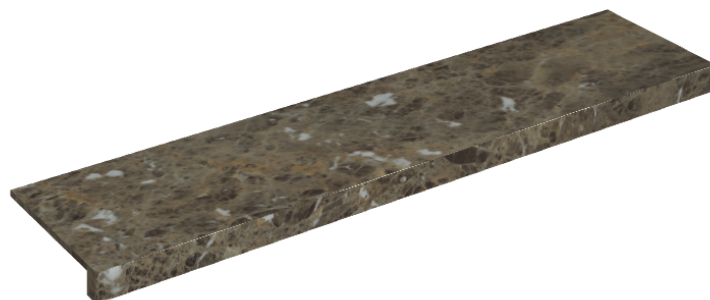

SCHEDA DI CONFIGURAZIONE

Cod. art.: 620890000001

Horizon

Window Sill 120

Rivestimento del
prodotto

Charme Deluxe
Emperador Dark Matt

I colori e le altre caratteristiche estetiche delle piastrelle presenti nelle illustrazioni presenti sul sito sono puramente indicativi. Guarda sempre i campioni di persona prima dell'acquisto.