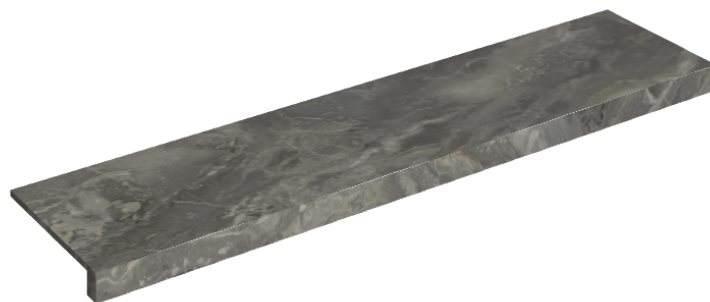

SCHEDA DI CONFIGURAZIONE

Cod. art.: 620890000001

Horizon

Window Sill 120

Rivestimento del prodotto

Charme Deluxe Grigio
Orobico Matt

I colori e le altre caratteristiche estetiche delle piastrelle presenti nelle illustrazioni presenti sul sito sono puramente indicativi. Guarda sempre i campioni di persona prima dell'acquisto.