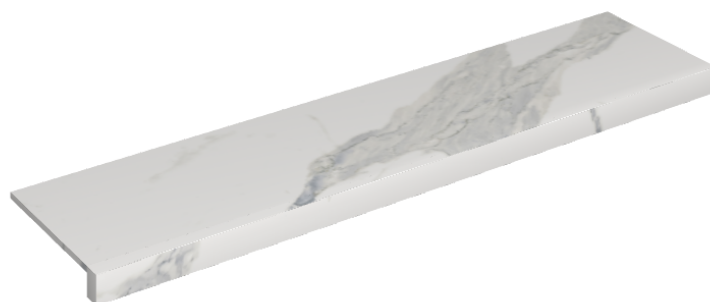

SCHEDA DI CONFIGURAZIONE

Cod. art.: 620890000001

Horizon

Window Sill 120

Rivestimento del
prodotto

Stellaris Statuario
White Matt

I colori e le altre caratteristiche estetiche delle piastrelle presenti nelle illustrazioni presenti sul sito sono puramente indicativi. Guarda sempre i campioni di persona prima dell'acquisto.