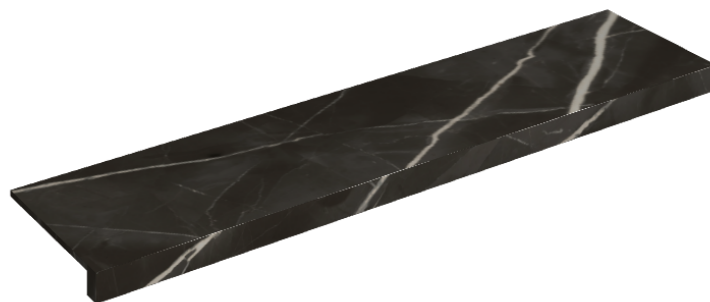

## Window Sill 120

Rivestimento del  
prodotto

Stellaris Precious  
Black Matt

I colori e le altre caratteristiche estetiche delle piastrelle presenti nelle illustrazioni presenti sul sito sono puramente indicativi. Guarda sempre i campioni di persona prima dell'acquisto.