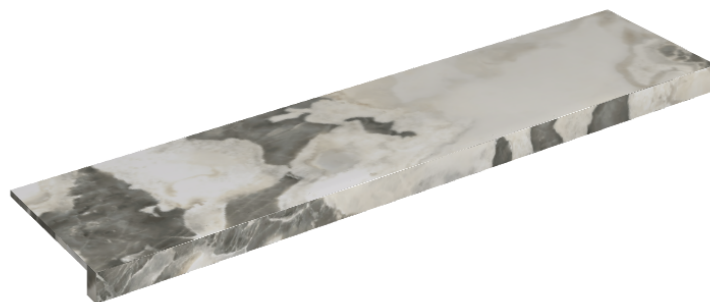

SCHEDA DI CONFIGURAZIONE

Cod. art.: 620890000001

Horizon

Window Sill 120

Rivestimento del
prodotto

Stellaris Dover Light
Matt

I colori e le altre caratteristiche estetiche delle piastrelle presenti nelle illustrazioni presenti sul sito sono puramente indicativi. Guarda sempre i campioni di persona prima dell'acquisto.