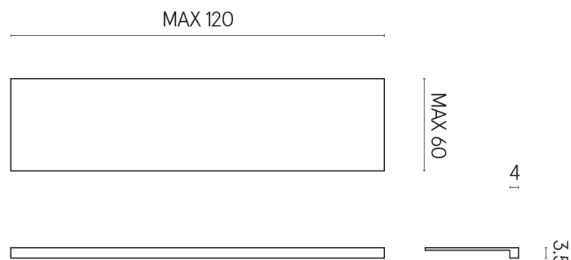

SCHEDA DI CONFIGURAZIONE

Cod. art.: 620890000001

Horizon

Window Sill 120

Rivestimento del
prodotto

Stellaris Madagascar
Dark Matt

I colori e le altre caratteristiche estetiche delle piastrelle presenti nelle illustrazioni presenti sul sito sono puramente indicativi. Guarda sempre i campioni di persona prima dell'acquisto.