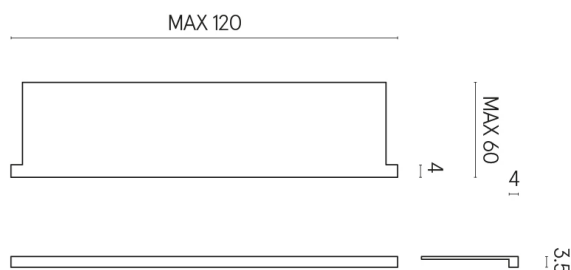

SCHEDA DI CONFIGURAZIONE

Cod. art.: 620890000002

Horizon

Window Sill With Horns

120

Rivestimento del
prodotto
Contempora Pure
Honed Satin

I colori e le altre caratteristiche estetiche delle piastrelle presenti nelle illustrazioni presenti sul sito sono puramente indicativi. Guarda sempre i campioni di persona prima dell'acquisto.