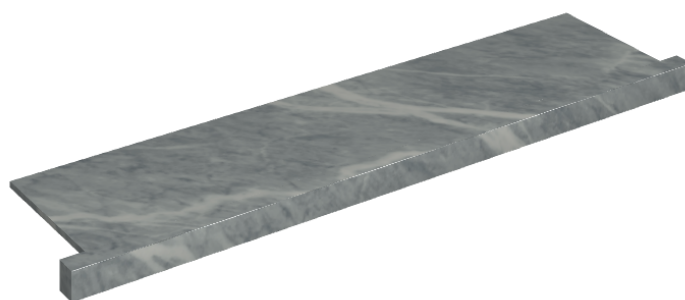

SCHEDA DI CONFIGURAZIONE

Cod. art.: 620890000002

Horizon

Window Sill With Horns

120

Rivestimento del
prodotto

Charme Extra Atlantic
Matt

I colori e le altre caratteristiche estetiche delle piastrelle presenti nelle illustrazioni presenti sul sito sono puramente indicativi. Guarda sempre i campioni di persona prima dell'acquisto.