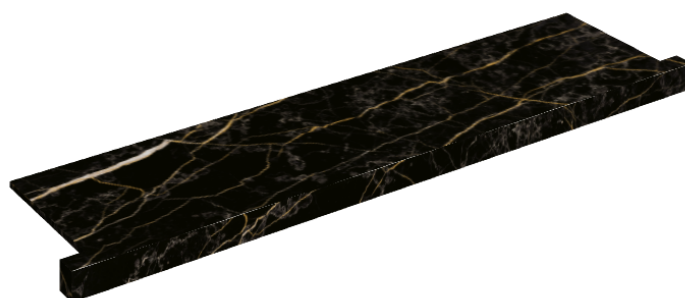

SCHEDA DI CONFIGURAZIONE

Cod. art.: 620890000002

Horizon

Window Sill With Horns

120

Rivestimento del
prodotto

Charme Extra Laurent
Matt

I colori e le altre caratteristiche estetiche delle piastrelle presenti nelle illustrazioni presenti sul sito sono puramente indicativi. Guarda sempre i campioni di persona prima dell'acquisto.