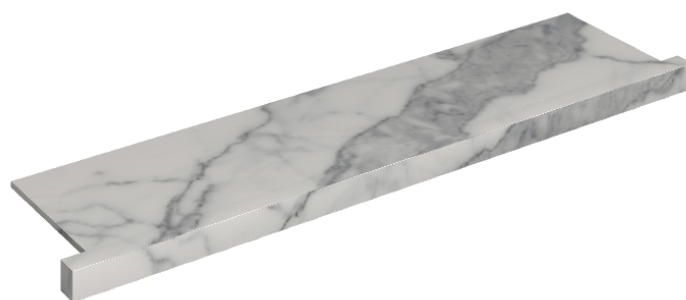

SCHEDA DI CONFIGURAZIONE

Cod. art.: 620890000002

Horizon

Window Sill With Horns

120

Rivestimento del
prodotto

Charme Evo Statuario
Matt

I colori e le altre caratteristiche estetiche delle piastrelle presenti nelle illustrazioni presenti sul sito sono puramente indicativi. Guarda sempre i campioni di persona prima dell'acquisto.