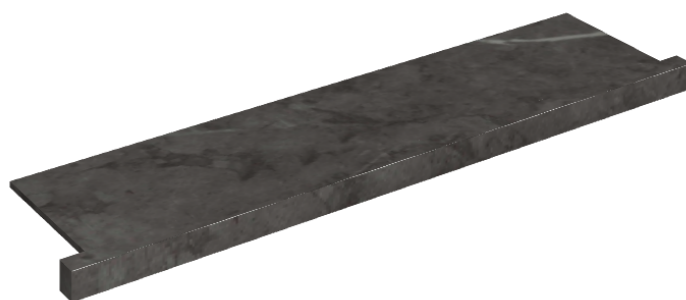

SCHEDA DI CONFIGURAZIONE

Cod. art.: 620890000002

Horizon

Window Sill With Horns

120

Rivestimento del
prodottoCharme Evo Antracite
Matt

I colori e le altre caratteristiche estetiche delle piastrelle presenti nelle illustrazioni presenti sul sito sono puramente indicativi. Guarda sempre i campioni di persona prima dell'acquisto.