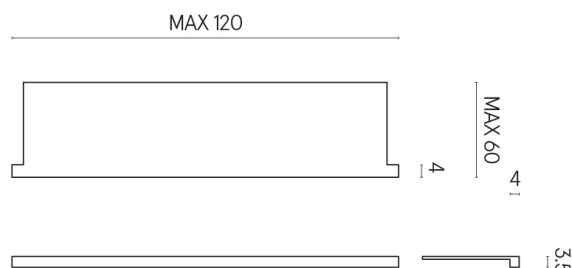

SCHEDA DI CONFIGURAZIONE

Cod. art.: 620890000002

Horizon

Window Sill With Horns

120

Rivestimento del
prodotto

Room Beige Stone
Honed Satin

I colori e le altre caratteristiche estetiche delle piastrelle presenti nelle illustrazioni presenti sul sito sono puramente indicativi. Guarda sempre i campioni di persona prima dell'acquisto.