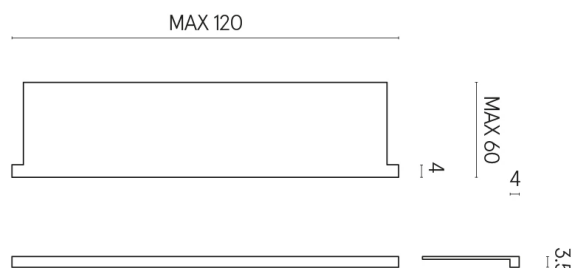

SCHEDA DI CONFIGURAZIONE

Cod. art.: 620890000002

Horizon

Window Sill With Horns

120

Rivestimento del
prodotto
Millennium Black Matt

I colori e le altre caratteristiche estetiche delle piastrelle presenti nelle illustrazioni presenti sul sito sono puramente indicativi. Guarda sempre i campioni di persona prima dell'acquisto.