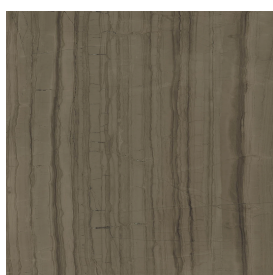

SCHEDA DI CONFIGURAZIONE

Cod. art.: 620890000002

Horizon

Window Sill With Horns

120

Rivestimento del
prodotto

Charme Advance
Elegant Brown Lux

I colori e le altre caratteristiche estetiche delle piastrelle presenti nelle illustrazioni presenti sul sito sono puramente indicativi. Guarda sempre i campioni di persona prima dell'acquisto.