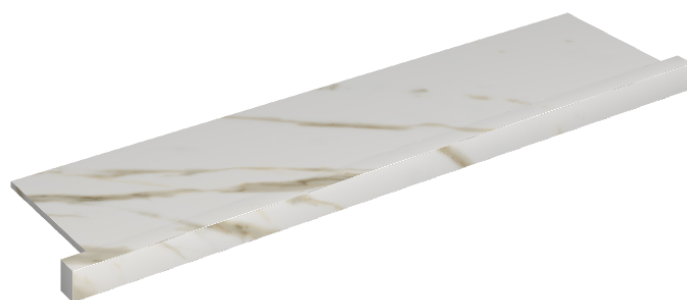

SCHEDA DI CONFIGURAZIONE

Cod. art.: 620890000002

Horizon

Window Sill With Horns

120

Rivestimento del
prodotto
Stellaris Calacatta
Gold Matt

I colori e le altre caratteristiche estetiche delle piastrelle presenti nelle illustrazioni presenti sul sito sono puramente indicativi. Guarda sempre i campioni di persona prima dell'acquisto.