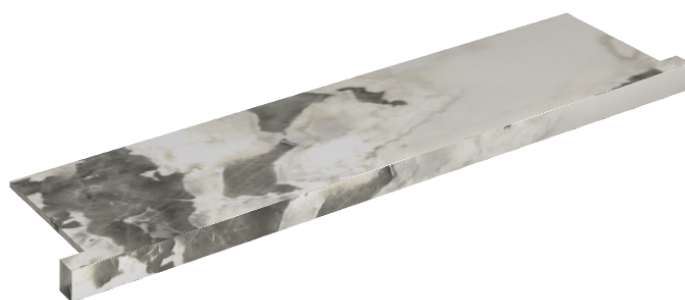

SCHEDA DI CONFIGURAZIONE

Cod. art.: 620890000002

Horizon

Window Sill With Horns

120

Rivestimento del prodotto

Stellaris Dover Light Matt

I colori e le altre caratteristiche estetiche delle piastrelle presenti nelle illustrazioni presenti sul sito sono puramente indicativi. Guarda sempre i campioni di persona prima dell'acquisto.