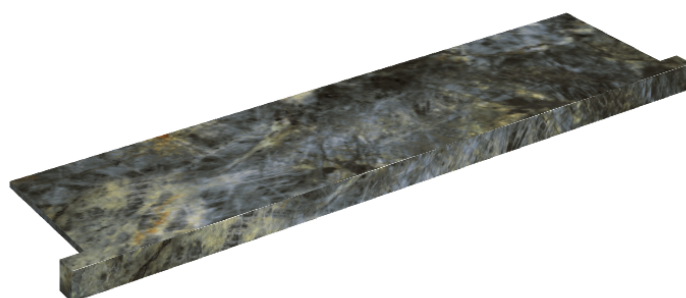

SCHEDA DI CONFIGURAZIONE

Cod. art.: 620890000002

Horizon

Window Sill With Horns

120

Rivestimento del
prodotto

Stellaris Madagascar
Dark Matt

I colori e le altre caratteristiche estetiche delle piastrelle presenti nelle illustrazioni presenti sul sito sono puramente indicativi. Guarda sempre i campioni di persona prima dell'acquisto.