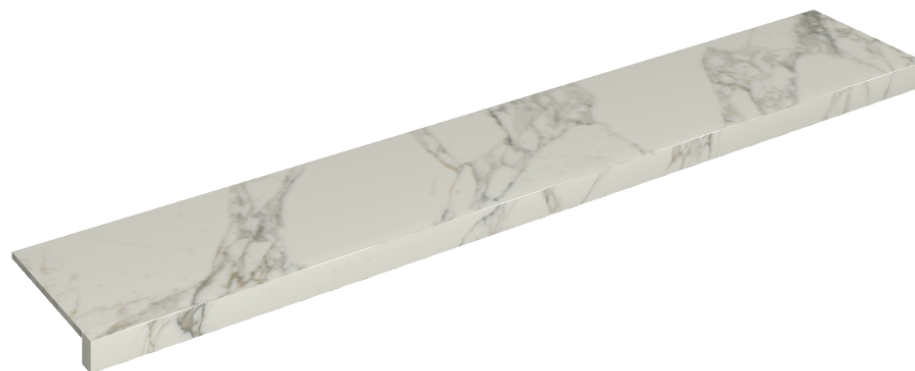

SCHEDA DI CONFIGURAZIONE

Cod. art.: 620890000003

Horizon

Window Sill 160

Rivestimento del
prodotto

Charme Deluxe
Arabescato White
Matt

I colori e le altre caratteristiche estetiche delle piastrelle presenti nelle illustrazioni presenti sul sito sono puramente indicativi. Guarda sempre i campioni di persona prima dell'acquisto.

**Trova il punto vendita
autorizzato più vicino:**

<https://www.italonceramica.ru/ru/home/dealer/>

ITALON HOME

© COPYRIGHT ITALON - АО Керамогранитный завод 142800, Россия, Московская область,
г. Ступино, Староситненское шоссе, вл. 32 - Тел. +7 495 2251322 / Факс +7 495 2251346