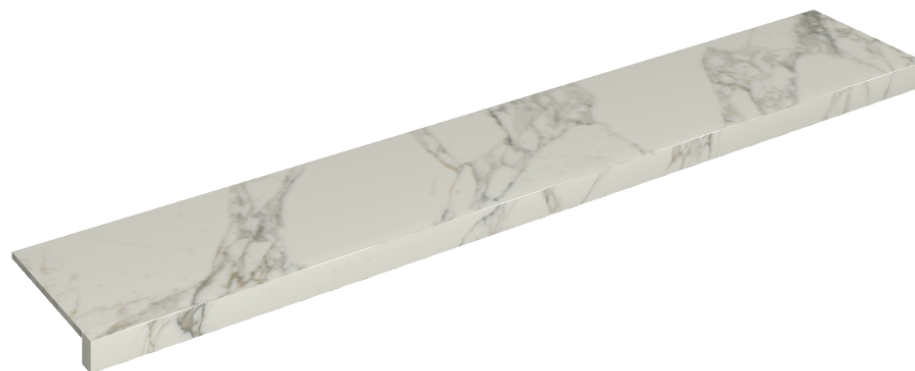

## Window Sill 160

Rivestimento del  
prodotto

Charme Deluxe  
Arabescato White  
Matt

I colori e le altre caratteristiche estetiche delle piastrelle presenti nelle illustrazioni presenti sul sito sono puramente indicativi. Guarda sempre i campioni di persona prima dell'acquisto.