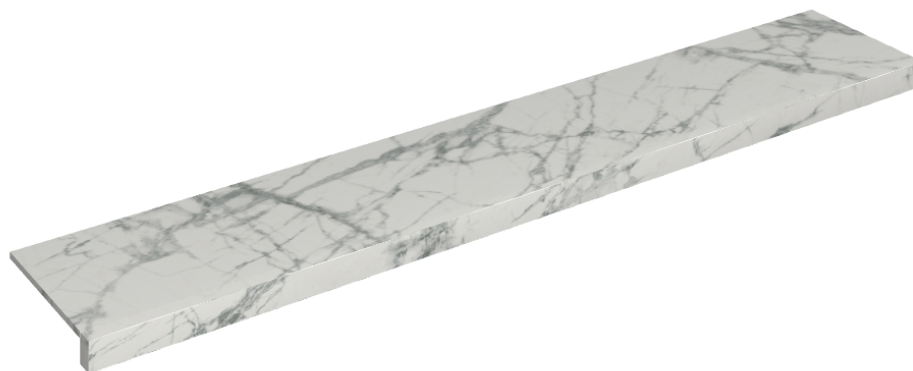

SCHEDA DI CONFIGURAZIONE

Cod. art.: 620890000003

Horizon

Window Sill 160

Rivestimento del
prodotto

Charme Deluxe
Invisible White Matt

I colori e le altre caratteristiche estetiche delle piastrelle presenti nelle illustrazioni presenti sul sito sono puramente indicativi. Guarda sempre i campioni di persona prima dell'acquisto.