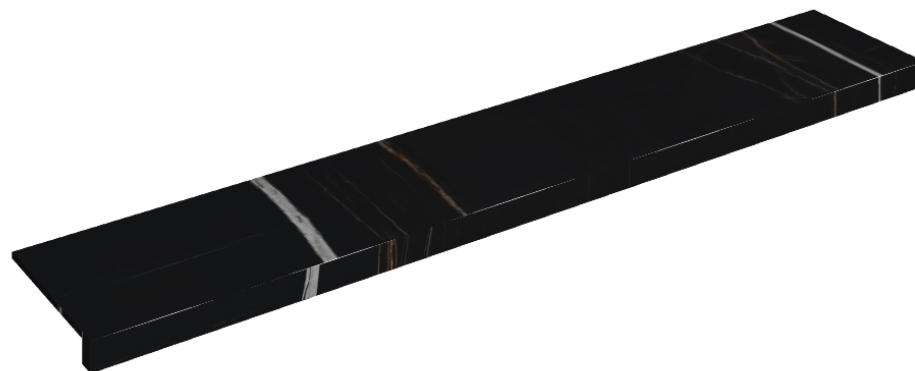

## Window Sill 160

Rivestimento del  
prodotto

Charme Deluxe  
Sahara Noir Matt

I colori e le altre caratteristiche estetiche delle piastrelle presenti nelle illustrazioni presenti sul sito sono puramente indicativi. Guarda sempre i campioni di persona prima dell'acquisto.