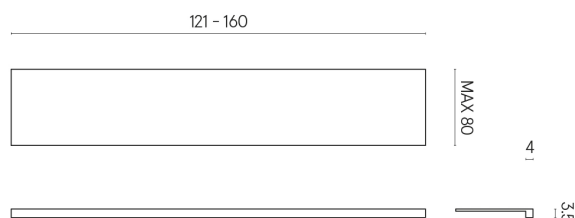

SCHEMA DI CONFIGURAZIONE

Cod. art.: 620890000003

Horizon

Window Sill 160

Rivestimento del
prodotto

Metropolis Absolut
Silver Matt

I colori e le altre caratteristiche estetiche delle piastrelle presenti nelle illustrazioni presenti sul sito sono puramente indicativi. Guarda sempre i campioni di persona prima dell'acquisto.