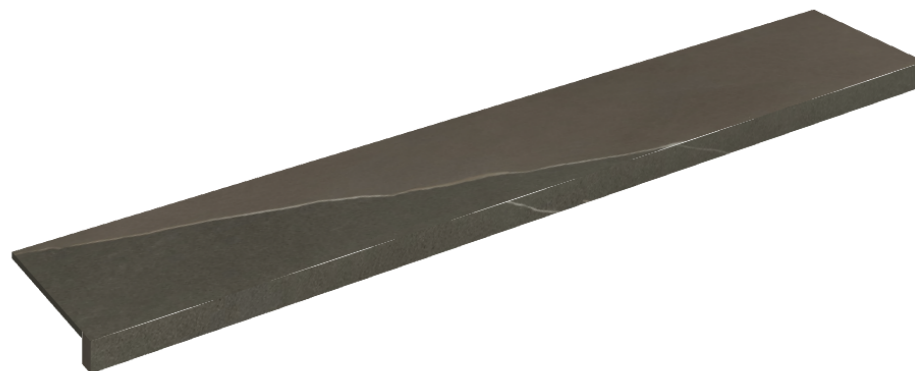

## Window Sill 160

Rivestimento del  
prodotto  
Metropolis Arcadia  
Brown Matt

I colori e le altre caratteristiche estetiche delle piastrelle presenti nelle illustrazioni presenti sul sito sono puramente indicativi. Guarda sempre i campioni di persona prima dell'acquisto.