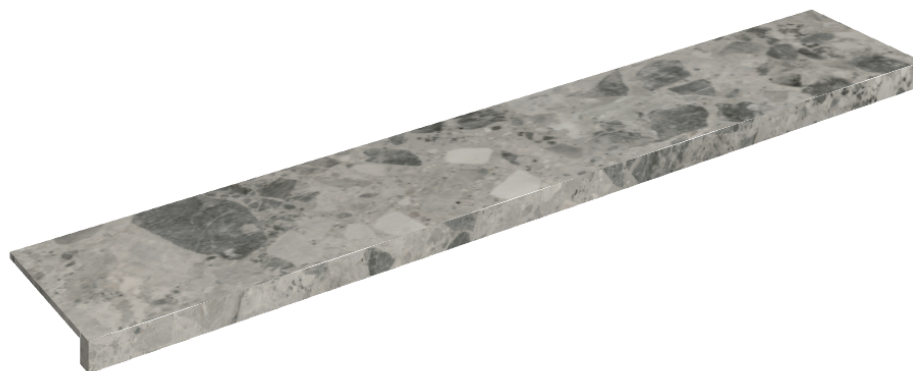

SCHEDA DI CONFIGURAZIONE

Cod. art.: 620890000003

Horizon

Window Sill 160

Rivestimento del
prodottoContinuum Stone
Grey Matt

I colori e le altre caratteristiche estetiche delle piastrelle presenti nelle illustrazioni presenti sul sito sono puramente indicativi. Guarda sempre i campioni di persona prima dell'acquisto.