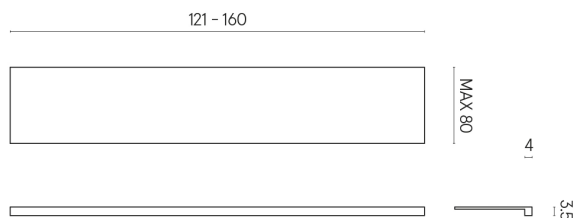

SCHEDA DI CONFIGURAZIONE

Cod. art.: 620890000003

Horizon

Window Sill 160

Rivestimento del
prodotto
Surface Steel Matt

I colori e le altre caratteristiche estetiche delle piastrelle presenti nelle illustrazioni presenti sul sito sono puramente indicativi. Guarda sempre i campioni di persona prima dell'acquisto.