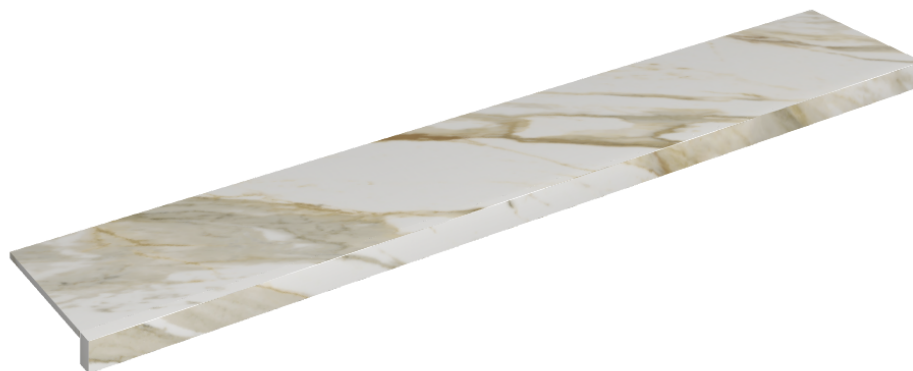

SCHEMA DI CONFIGURAZIONE

Cod. art.: 620890000003

Horizon

Window Sill 160

Rivestimento del
prodottoStellaris Calacatta
Gold Matt

I colori e le altre caratteristiche estetiche delle piastrelle presenti nelle illustrazioni presenti sul sito sono puramente indicativi. Guarda sempre i campioni di persona prima dell'acquisto.