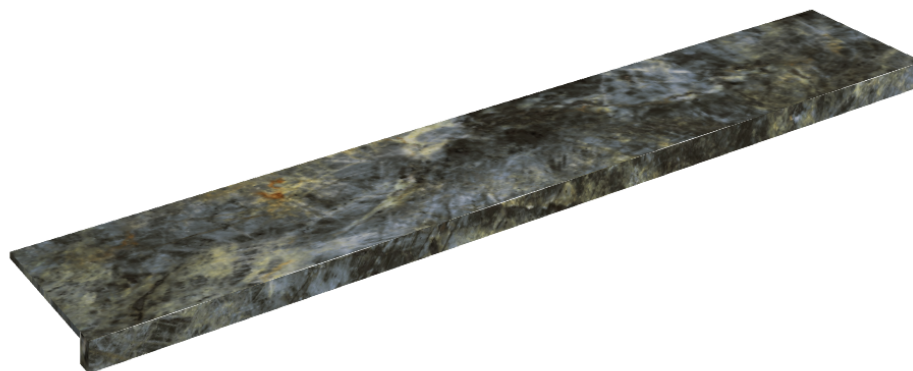

## Window Sill 160

Rivestimento del  
prodotto

Stellaris Madagascar  
Dark Matt

I colori e le altre caratteristiche estetiche delle piastrelle presenti nelle illustrazioni presenti sul sito sono puramente indicativi. Guarda sempre i campioni di persona prima dell'acquisto.