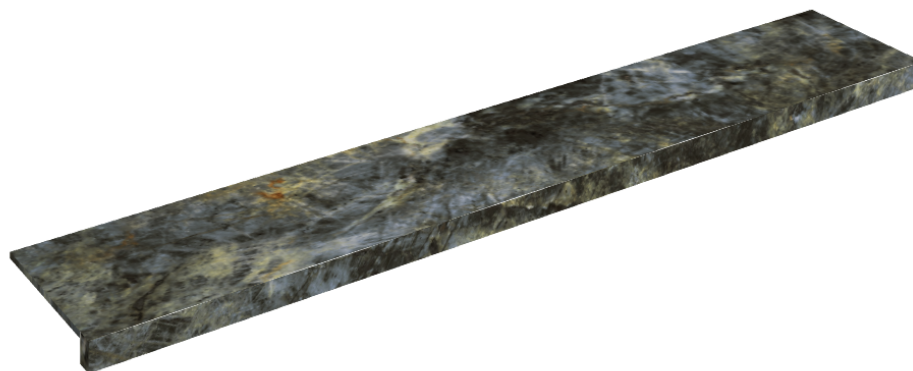

## Window Sill 160

Rivestimento del  
prodottoStellaris Madagascar  
Dark Matt

I colori e le altre caratteristiche estetiche delle piastrelle presenti nelle illustrazioni presenti sul sito sono puramente indicativi. Guarda sempre i campioni di persona prima dell'acquisto.