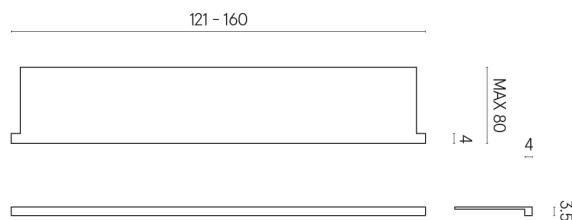

SCHEDA DI CONFIGURAZIONE

Cod. art.: 620890000004

Horizon

Window Sill With Horns

160

Rivestimento del
prodotto

Millennium Pure Matt

I colori e le altre caratteristiche estetiche delle piastrelle presenti nelle illustrazioni presenti sul sito sono puramente indicativi. Guarda sempre i campioni di persona prima dell'acquisto.