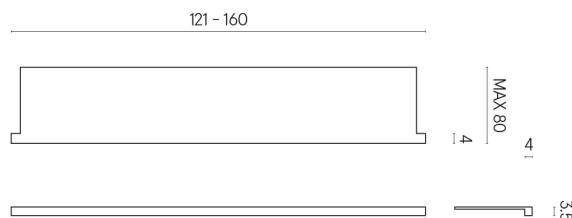

SCHEDA DI CONFIGURAZIONE

Cod. art.: 620890000004

Horizon

Window Sill With Horns

160

Rivestimento del
prodotto

Millennium Dust Matt

I colori e le altre caratteristiche estetiche delle piastrelle presenti nelle illustrazioni presenti sul sito sono puramente indicativi. Guarda sempre i campioni di persona prima dell'acquisto.