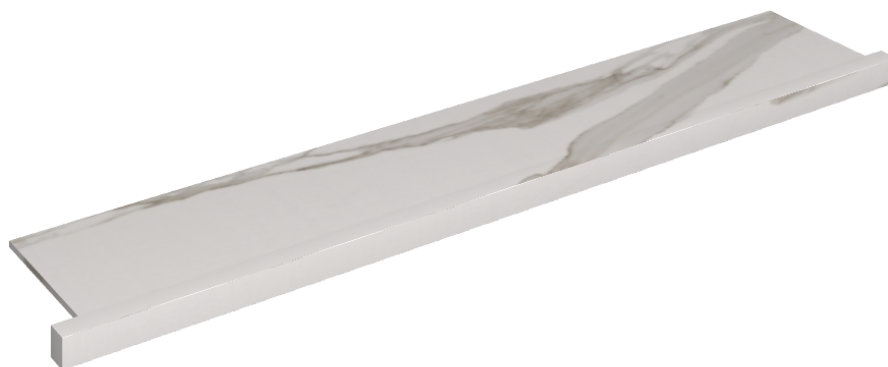

SCHEDA DI CONFIGURAZIONE

Cod. art.: 620890000004

Horizon

Window Sill With Horns

160

Rivestimento del
prodotto

Charme Evo
Calacatta Matt

I colori e le altre caratteristiche estetiche delle piastrelle presenti nelle illustrazioni presenti sul sito sono puramente indicativi. Guarda sempre i campioni di persona prima dell'acquisto.