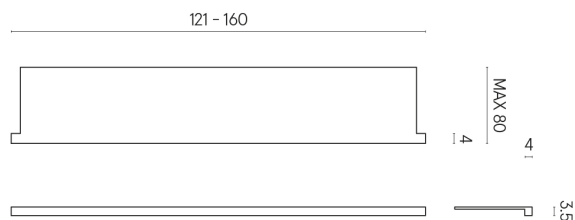

SCHEDA DI CONFIGURAZIONE

Cod. art.: 620890000004

Horizon

Window Sill With Horns

160

Rivestimento del
prodotto
Contempora Pure
Matt

I colori e le altre caratteristiche estetiche delle piastrelle presenti nelle illustrazioni presenti sul sito sono puramente indicativi. Guarda sempre i campioni di persona prima dell'acquisto.