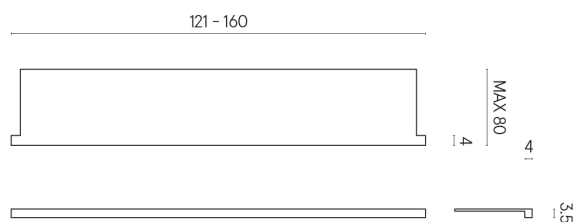

SCHEDA DI CONFIGURAZIONE

Cod. art.: 620890000004

Horizon

Window Sill With Horns

160

Rivestimento del
prodotto

Contempora Carbon
Matt

I colori e le altre caratteristiche estetiche delle piastrelle presenti nelle illustrazioni presenti sul sito sono puramente indicativi. Guarda sempre i campioni di persona prima dell'acquisto.

Trova il punto vendita
autorizzato più vicino:

<https://www.italonceramica.ru/ru/home/dealer/>