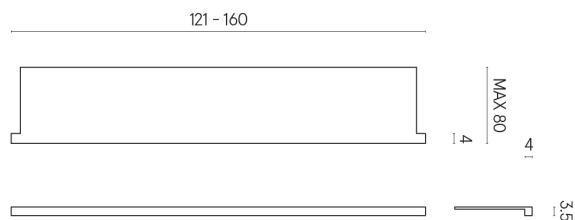

SCHEDA DI CONFIGURAZIONE

Cod. art.: 620890000004

Horizon

Window Sill With Horns

160

Rivestimento del
prodotto

Charme Extra Silver
Matt

I colori e le altre caratteristiche estetiche delle piastrelle presenti nelle illustrazioni presenti sul sito sono puramente indicativi. Guarda sempre i campioni di persona prima dell'acquisto.