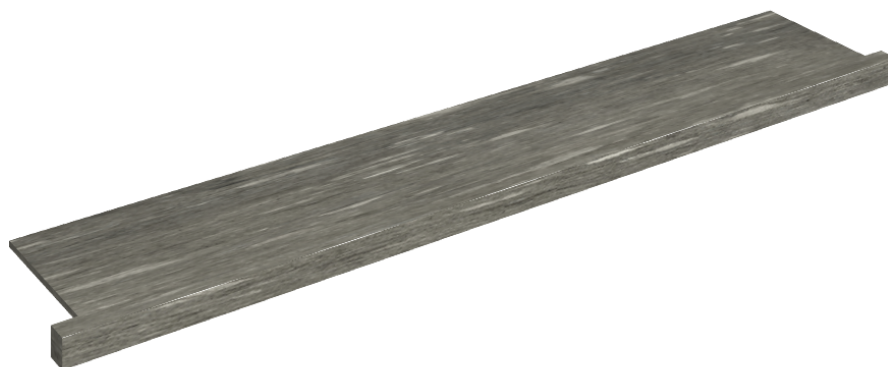

SCHEDA DI CONFIGURAZIONE

Cod. art.: 620890000004

Horizon

Window Sill With Horns

160

Rivestimento del
prodotto

Skyfall Grigio Alpino
Matt

I colori e le altre caratteristiche estetiche delle piastrelle presenti nelle illustrazioni presenti sul sito sono puramente indicativi. Guarda sempre i campioni di persona prima dell'acquisto.