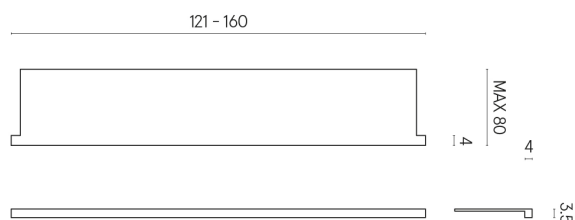

SCHEDA DI CONFIGURAZIONE

Cod. art.: 620890000004

Horizon

Window Sill With Horns

160

Rivestimento del
prodotto

Charme Deluxe
Invisible White Matt

I colori e le altre caratteristiche estetiche delle piastrelle presenti nelle illustrazioni presenti sul sito sono puramente indicativi. Guarda sempre i campioni di persona prima dell'acquisto.