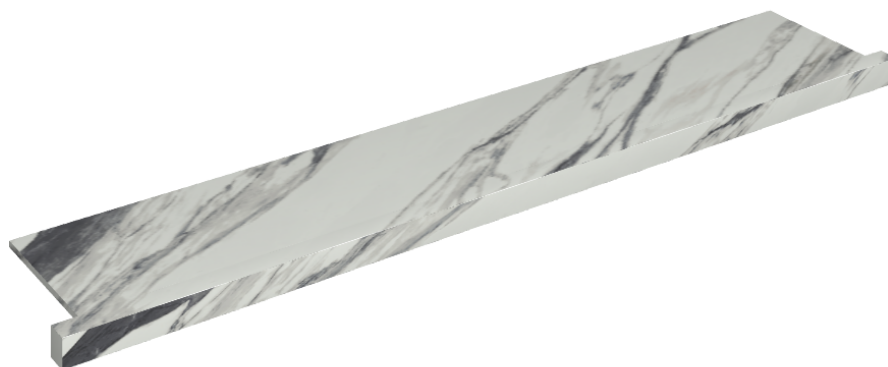

SCHEDA DI CONFIGURAZIONE

Cod. art.: 620890000004

Horizon

Window Sill With Horns

160

Rivestimento del
prodotto

Charme Deluxe
Statuario Fantastico
Matt

I colori e le altre caratteristiche estetiche delle piastrelle presenti nelle illustrazioni presenti sul sito sono puramente indicativi. Guarda sempre i campioni di persona prima dell'acquisto.