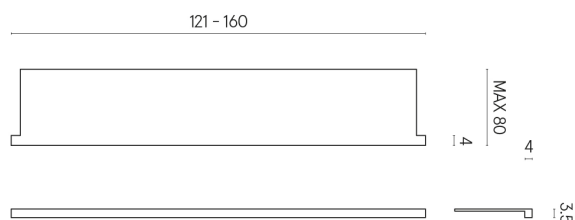

SCHEDA DI CONFIGURAZIONE

Cod. art.: 620890000004

Horizon

Window Sill With Horns

160

Rivestimento del
prodotto

Charme Deluxe
Sahara Noir Matt

I colori e le altre caratteristiche estetiche delle piastrelle presenti nelle illustrazioni presenti sul sito sono puramente indicativi. Guarda sempre i campioni di persona prima dell'acquisto.