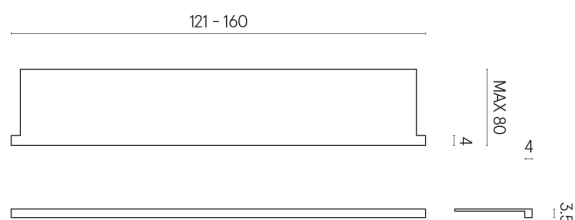

SCHEDA DI CONFIGURAZIONE

Cod. art.: 620890000004

Horizon

Window Sill With Horns

160

Rivestimento del
prodotto

Charme Advance
Travertino Romano
Lux

I colori e le altre caratteristiche estetiche delle piastrelle presenti nelle illustrazioni presenti sul sito sono puramente indicativi. Guarda sempre i campioni di persona prima dell'acquisto.