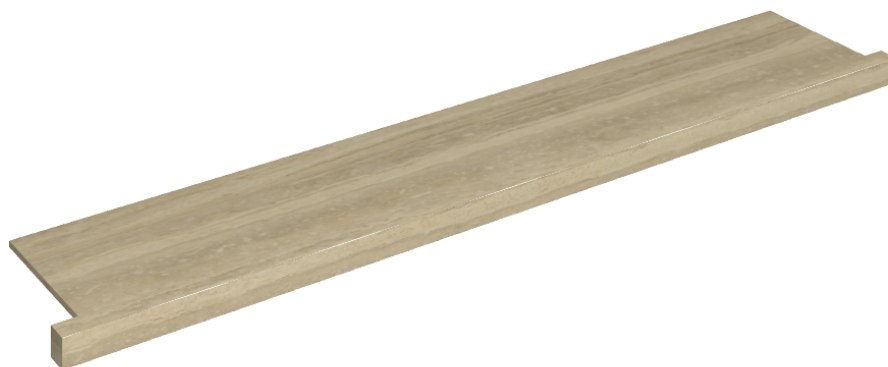

SCHEDA DI CONFIGURAZIONE

Cod. art.: 620890000004

Horizon

Window Sill With Horns

160

Rivestimento del
prodotto

Charme Advance
Travertino Romano
Lux

I colori e le altre caratteristiche estetiche delle piastrelle presenti nelle illustrazioni presenti sul sito sono puramente indicativi. Guarda sempre i campioni di persona prima dell'acquisto.