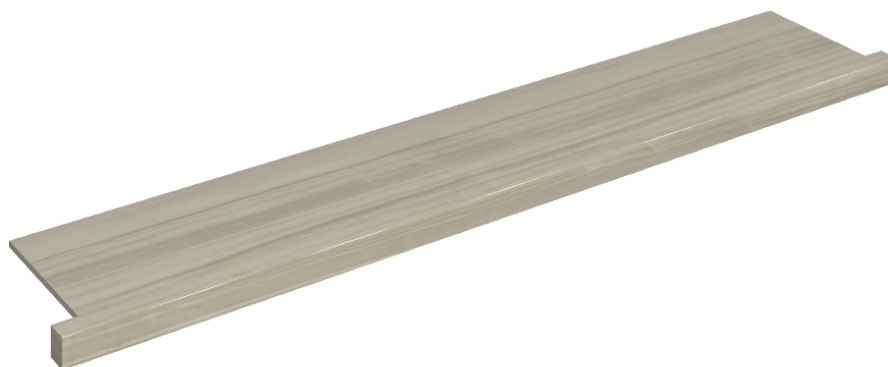

SCHEDA DI CONFIGURAZIONE

Cod. art.: 620890000004

Horizon

Window Sill With Horns 160

**Rivestimento del
prodotto**

Charme Advance Silk
Grey Lux

I colori e le altre caratteristiche estetiche delle piastrelle presenti nelle illustrazioni presenti sul sito sono puramente indicativi. Guarda sempre i campioni di persona prima dell'acquisto.