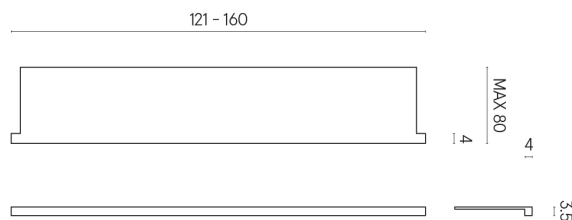

SCHEMA DI CONFIGURAZIONE

Cod. art.: 620890000004

Horizon

Window Sill With Horns 160

Rivestimento del
prodottoMetropolis Glass
Powder Lux

I colori e le altre caratteristiche estetiche delle piastrelle presenti nelle illustrazioni presenti sul sito sono puramente indicativi. Guarda sempre i campioni di persona prima dell'acquisto.