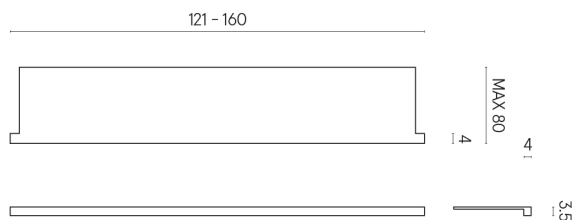

SCHEMA DI CONFIGURAZIONE

Cod. art.: 620890000004

Horizon

Window Sill With Horns 160

Rivestimento del
prodottoMetropolis Glass
Powder Lux

I colori e le altre caratteristiche estetiche delle piastrelle presenti nelle illustrazioni presenti sul sito sono puramente indicativi. Guarda sempre i campioni di persona prima dell'acquisto.