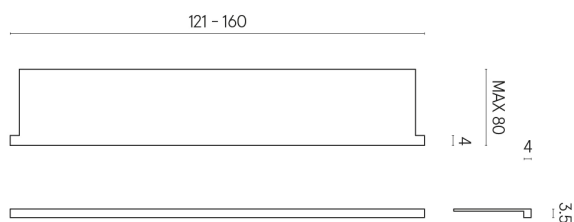

SCHEMA DI CONFIGURAZIONE

Cod. art.: 620890000004

Horizon

Window Sill With Horns

160

Rivestimento del
prodotto

Metropolis Absolut
Silver Matt

I colori e le altre caratteristiche estetiche delle piastrelle presenti nelle illustrazioni presenti sul sito sono puramente indicativi. Guarda sempre i campioni di persona prima dell'acquisto.