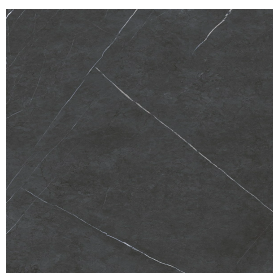

### 160

Rivestimento del  
prodotto  
Metropolis Imperial  
Black Matt

I colori e le altre caratteristiche estetiche delle piastrelle presenti nelle illustrazioni presenti sul sito sono puramente indicativi. Guarda sempre i campioni di persona prima dell'acquisto.