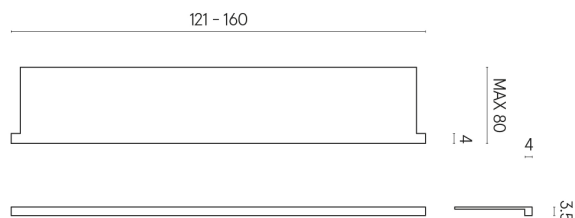

SCHEDA DI CONFIGURAZIONE

Cod. art.: 620890000004

Horizon

Window Sill With Horns

160

Rivestimento del
prodotto

Continuum Pure Matt

I colori e le altre caratteristiche estetiche delle piastrelle presenti nelle illustrazioni presenti sul sito sono puramente indicativi. Guarda sempre i campioni di persona prima dell'acquisto.