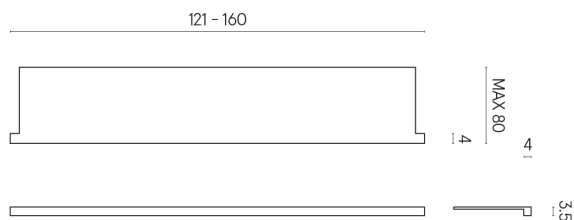

SCHEDA DI CONFIGURAZIONE

Cod. art.: 620890000004

Horizon

Window Sill With Horns

160

Rivestimento del
prodotto

Continuum Silver
Matt

I colori e le altre caratteristiche estetiche delle piastrelle presenti nelle illustrazioni presenti sul sito sono puramente indicativi. Guarda sempre i campioni di persona prima dell'acquisto.