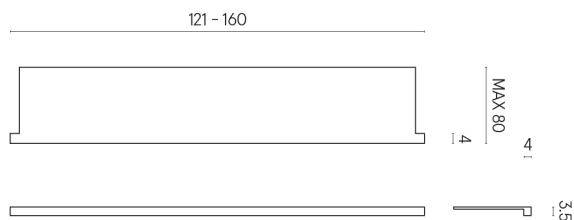

SCHEDA DI CONFIGURAZIONE

Cod. art.: 620890000004

Horizon

Window Sill With Horns 160

Rivestimento del
prodotto

Continuum Silver
Matt

I colori e le altre caratteristiche estetiche delle piastrelle presenti nelle illustrazioni presenti sul sito sono puramente indicativi. Guarda sempre i campioni di persona prima dell'acquisto.