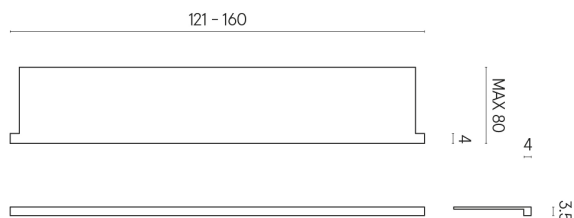

SCHEDA DI CONFIGURAZIONE

Cod. art.: 620890000004

Horizon

Window Sill With Horns

160

Rivestimento del
prodotto

Continuum Iron Matt

I colori e le altre caratteristiche estetiche delle piastrelle presenti nelle illustrazioni presenti sul sito sono puramente indicativi. Guarda sempre i campioni di persona prima dell'acquisto.