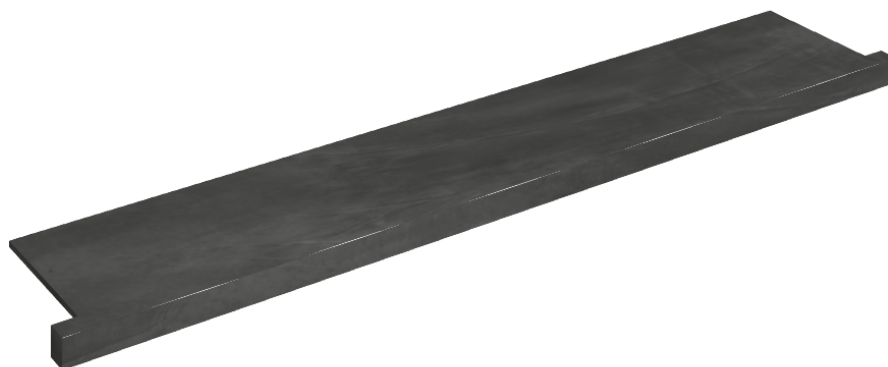

SCHEDA DI CONFIGURAZIONE

Cod. art.: 620890000004

Horizon

Window Sill With Horns

160

Rivestimento del
prodotto

Continuum Petrol
Matt

I colori e le altre caratteristiche estetiche delle piastrelle presenti nelle illustrazioni presenti sul sito sono puramente indicativi. Guarda sempre i campioni di persona prima dell'acquisto.