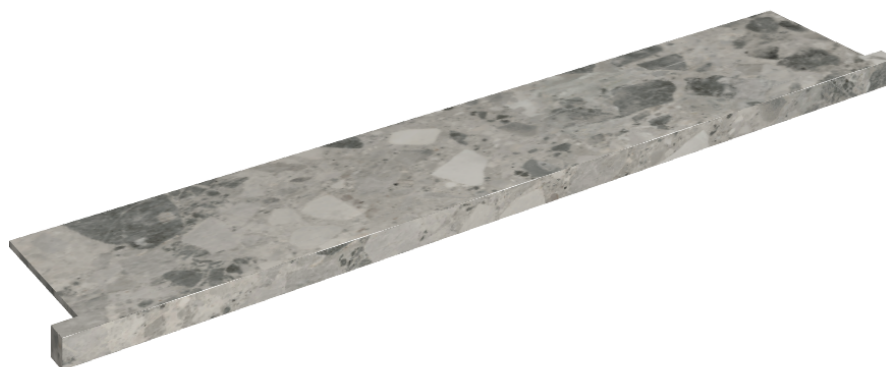

## Window Sill With Horns

### 160

Rivestimento del  
prodotto

Continuum Stone  
Grey Matt

I colori e le altre caratteristiche estetiche delle piastrelle presenti nelle illustrazioni presenti sul sito sono puramente indicativi. Guarda sempre i campioni di persona prima dell'acquisto.