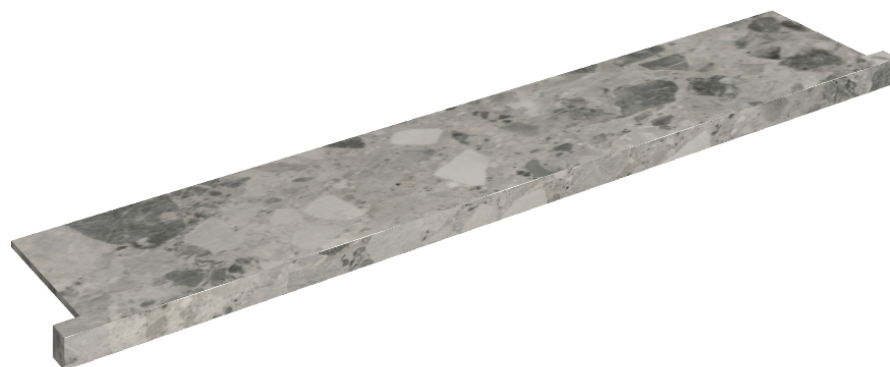

SCHEDA DI CONFIGURAZIONE

Cod. art.: 620890000004

Horizon

Window Sill With Horns

160

Rivestimento del
prodotto

Continuum Stone
Grey Matt

I colori e le altre caratteristiche estetiche delle piastrelle presenti nelle illustrazioni presenti sul sito sono puramente indicativi. Guarda sempre i campioni di persona prima dell'acquisto.