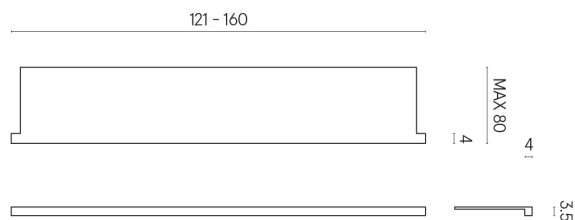

SCHEDA DI CONFIGURAZIONE

Cod. art.: 620890000004

Horizon

Window Sill With Horns

160

Rivestimento del
prodottoContinuum Brass
Gold Honed

I colori e le altre caratteristiche estetiche delle piastrelle presenti nelle illustrazioni presenti sul sito sono puramente indicativi. Guarda sempre i campioni di persona prima dell'acquisto.