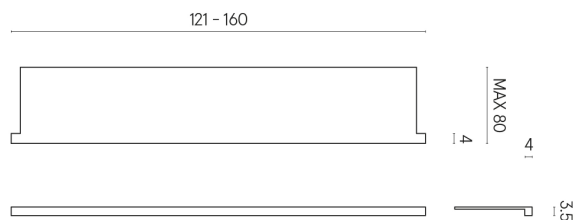

SCHEMA DI CONFIGURAZIONE

Cod. art.: 620890000004

Horizon

Window Sill With Horns 160

Rivestimento del
prodottoEternum Glass Coral
Lux

I colori e le altre caratteristiche estetiche delle piastrelle presenti nelle illustrazioni presenti sul sito sono puramente indicativi. Guarda sempre i campioni di persona prima dell'acquisto.